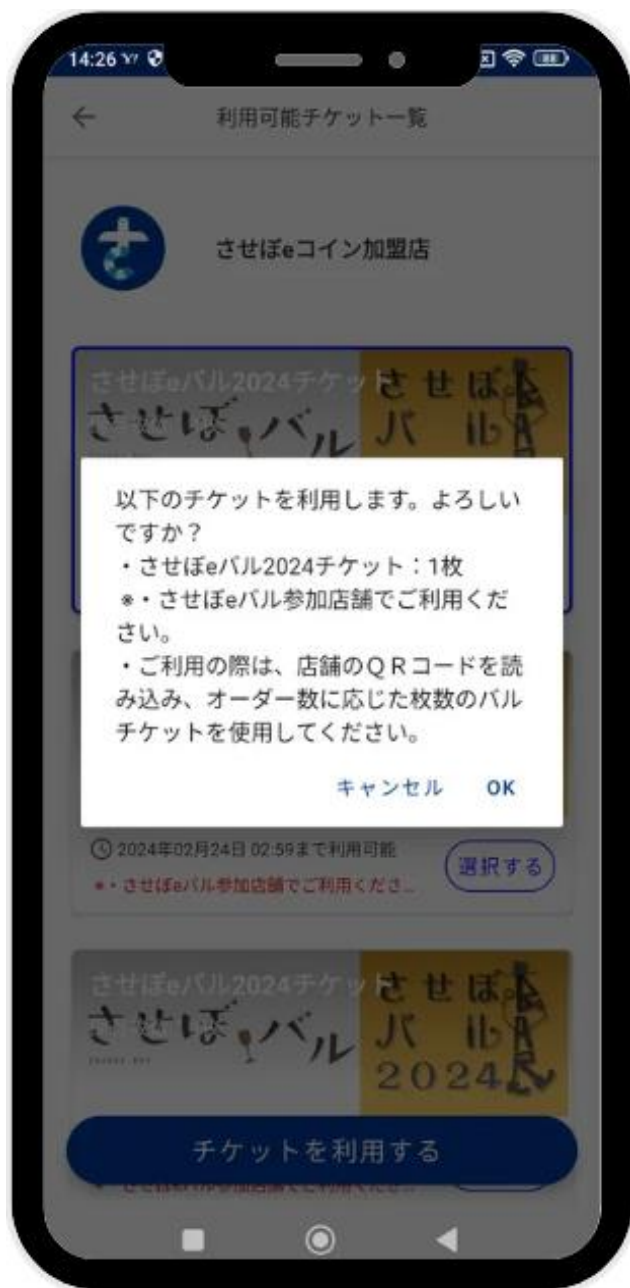

# チケットの使い方

①ホーム画面にある  
「させぼeコイン」ボタンをタップ

②チケット他画面にある  
「Myチケット」ボタンをタップ

③「利用する」ボタンをタップ

④店舗のQRコードを読み込む

⑤使用するチケットを選択

⑥使用するチケットの枚数を入力する

⑦表示内容を確認し  
「OK」ボタンをタップ

## ～例えばこんな使い方～

2人で4軒行く場合  
(チケットは合計8枚必要)

Aさん

Bさん

2軒目まで  
私のチケットで  
はしごしよう

3・4軒目は  
私のチケットで  
はしごしよう

2人ともチケット1セットずつ購入  
(1セット4枚)

1・2店舗目で  
2人分のチケットをまとめて利用  
(チケットの使い方⑥で  
Aさんのチケットの使用する枚数を  
2枚にセット)