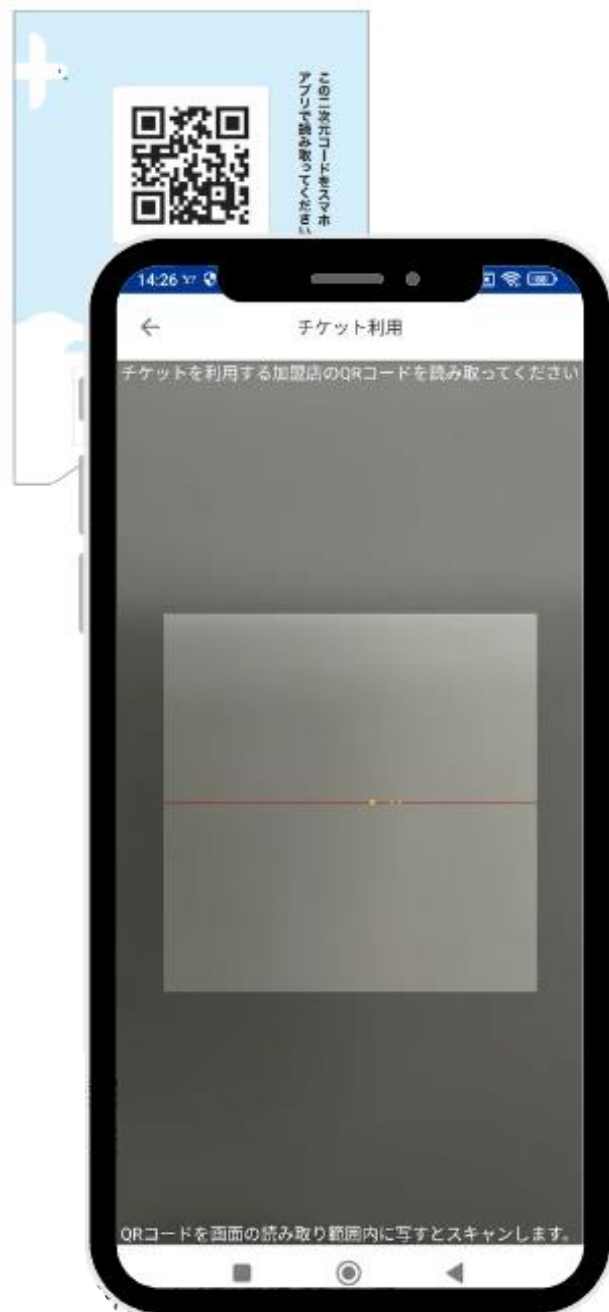

# チケットの使い方

①ホーム画面にある  
「させぼeコイン」ボタンをタップ

②チケット他画面にある  
「Myチケット」ボタンをタップ

③「利用する」ボタンをタップ

④店舗のQRコードを読み込む

⑤使用するチケットを選択

⑥使用するチケットの枚数を入力する

⑦表示内容を確認し  
「OK」ボタンをタップ

## ～例えばこんな使い方～

2人で4軒行く場合  
(チケットは合計8枚必要)

Aさん

Bさん

2軒目まで  
私のチケットで  
はしごしよう

3・4軒目は  
私のチケットで  
はしごしよう

2人ともチケット1セットずつ購入  
(1セット4枚)

1・2店舗目で  
2人分のチケットをまとめて利用  
(チケットの使い方⑥で  
Aさんのチケットの使用する枚数を  
2枚にセット)